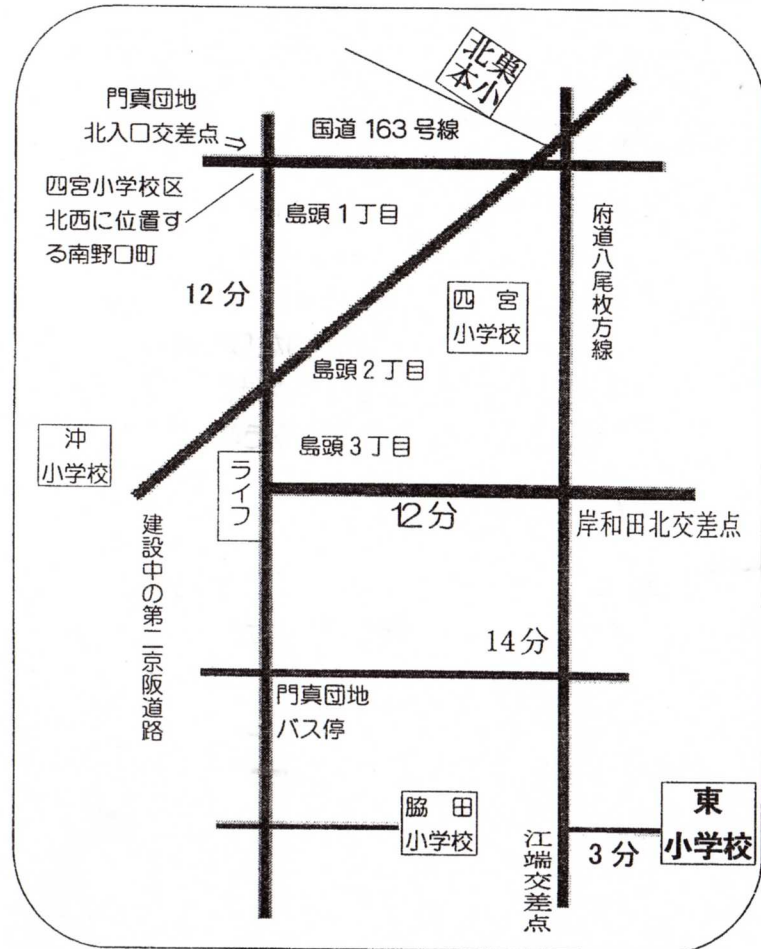

やめてんか!

「四宮小学校の廃校」

「つくる会」は、学校統廃合計画を白紙にもどすためガンバります

「エー！」 東小学校まで 約2.5km
四宮小学校まで 約1.1km

四宮小学校区の北西に位置する国道 163 号の門真団地北入口交差点から、最短距離で四宮小学校正門まで約 1.1km、東小学校正門まで約 2.5km。

島頭 1 丁目地域から子どもたちは、1 つ小学校を通り越して通学。こんな道理ない

現市政の「小学校廃校計画」は、白紙にもどす以外にありません。

「つくる会」は、「一つの中学校校区に二つの小学校」という固定的なワケ組みで、市民の声も聞かないで「廃校計画」を押し付ける計画を白紙撤回させるためがんばります。

保護者のみなさんから不安の声が・・・

ピラを見た若いお母さんから、「四宮小学校の廃校は決まったのか」と問い合わせ、教育委員会に聞くと「まだ決まっていません」と言われたが本当か、ホームページにもはっきり書いてありました。何の相談もなしに決められて、しかも危険な通学路。いじめなど、とても不安です。

四宮小学校が廃校になったら沖小学校になるらしいと聞きましたが・・・。

東小学校など、とんでもありません。

門真市はちゃんと説明してほしいです。

保護者に隠し事をしないで、情報公開をもっとして欲しいです。

住みよい門真

「市民こそ主人公の住みよい門真市政をつくる会」

門真市柳町 2-20

TEL06 - 6907 - 2525 · FAX06 - 6907 - 2929